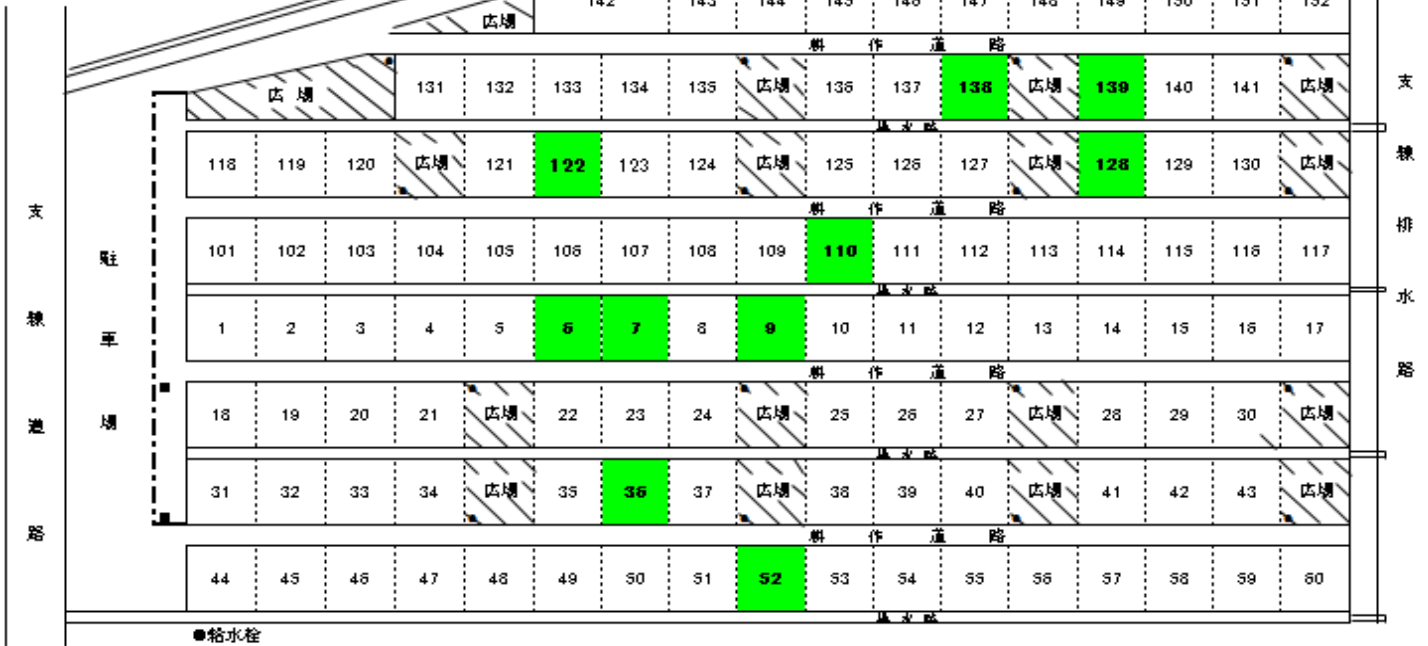

# 河北潟干拓地ふれあい農園

ふれあい農園圃場番号図

湖北大橋を越えて右折し、  
300m進んで左

津幡町湖東463番・464番

**A**

平成31年度

空き区画  10区画

ふれあい農園圃場番号図