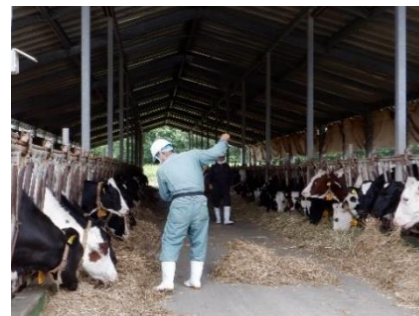

3. 土地利用状況

総面積	63.7ha
草地	43.6ha
建物	0.5ha
その他	19.6ha

4. 主要施設の概要

名称	構造	棟数	名称	構造	棟数
事務所	鉄骨2階建	1棟	堆肥舎	鉄骨平屋建	2棟
看視舎	木造平屋建	2棟	発酵舎	〃	1棟
育成舎(A)	鉄骨平屋建	1棟	乾草舎	〃	1棟
育成舎(B,C)	〃	1棟	衛生舎	木造平屋建	1棟
育成舎(D,E)	〃	1棟	牛衡舎	〃	1棟
哺育舎(A)	鉄骨平屋建	1棟	燃料庫	鉄骨平屋建	1棟
哺育舎(B)	木造平屋建	1棟	資材庫	〃	1棟
農機具舎	鉄骨2階建	1棟			

育成舎での給餌作業