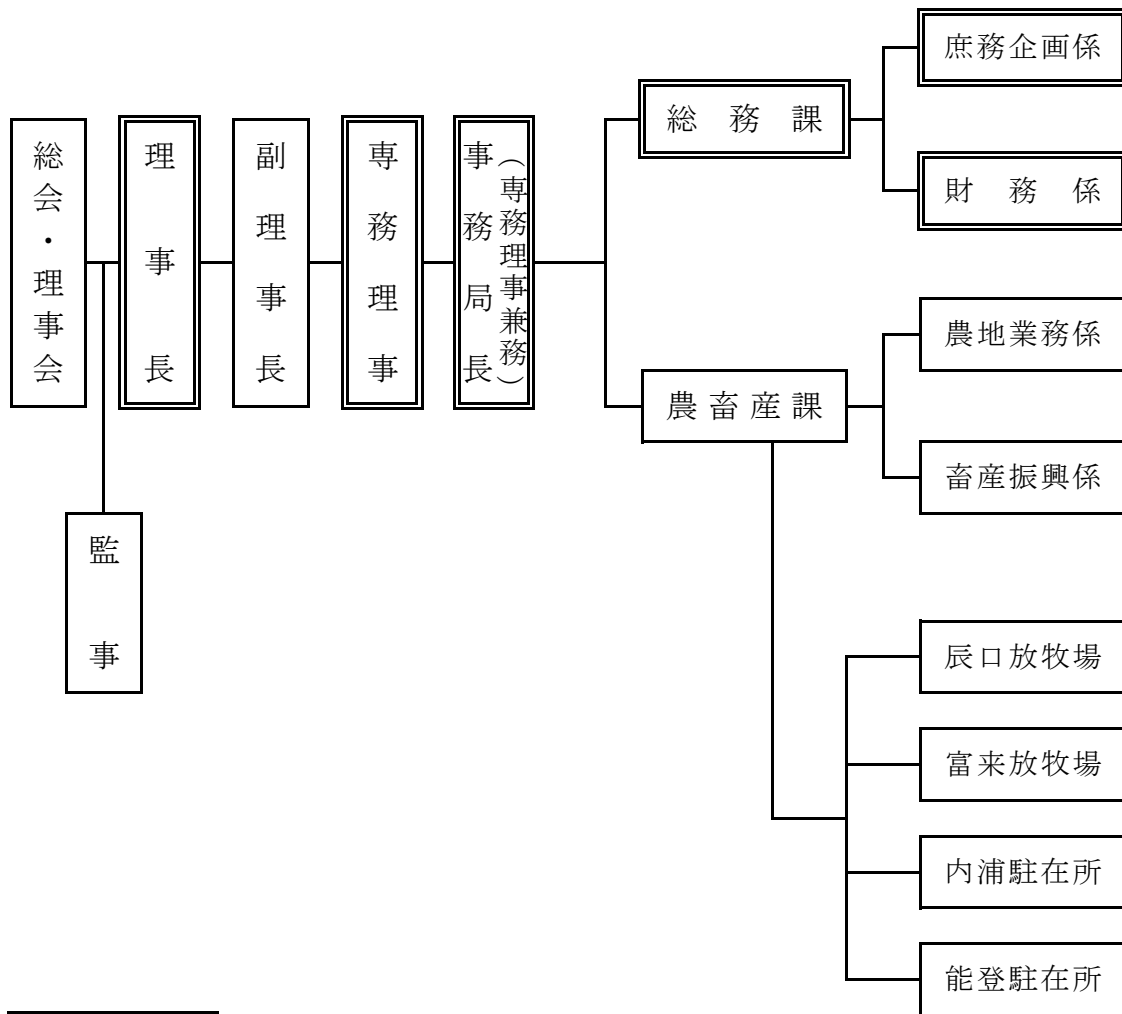

第4 (一社)石川県農業開発公社組織図 (令和2年4月1日現在)

  は、林業公社と兼務