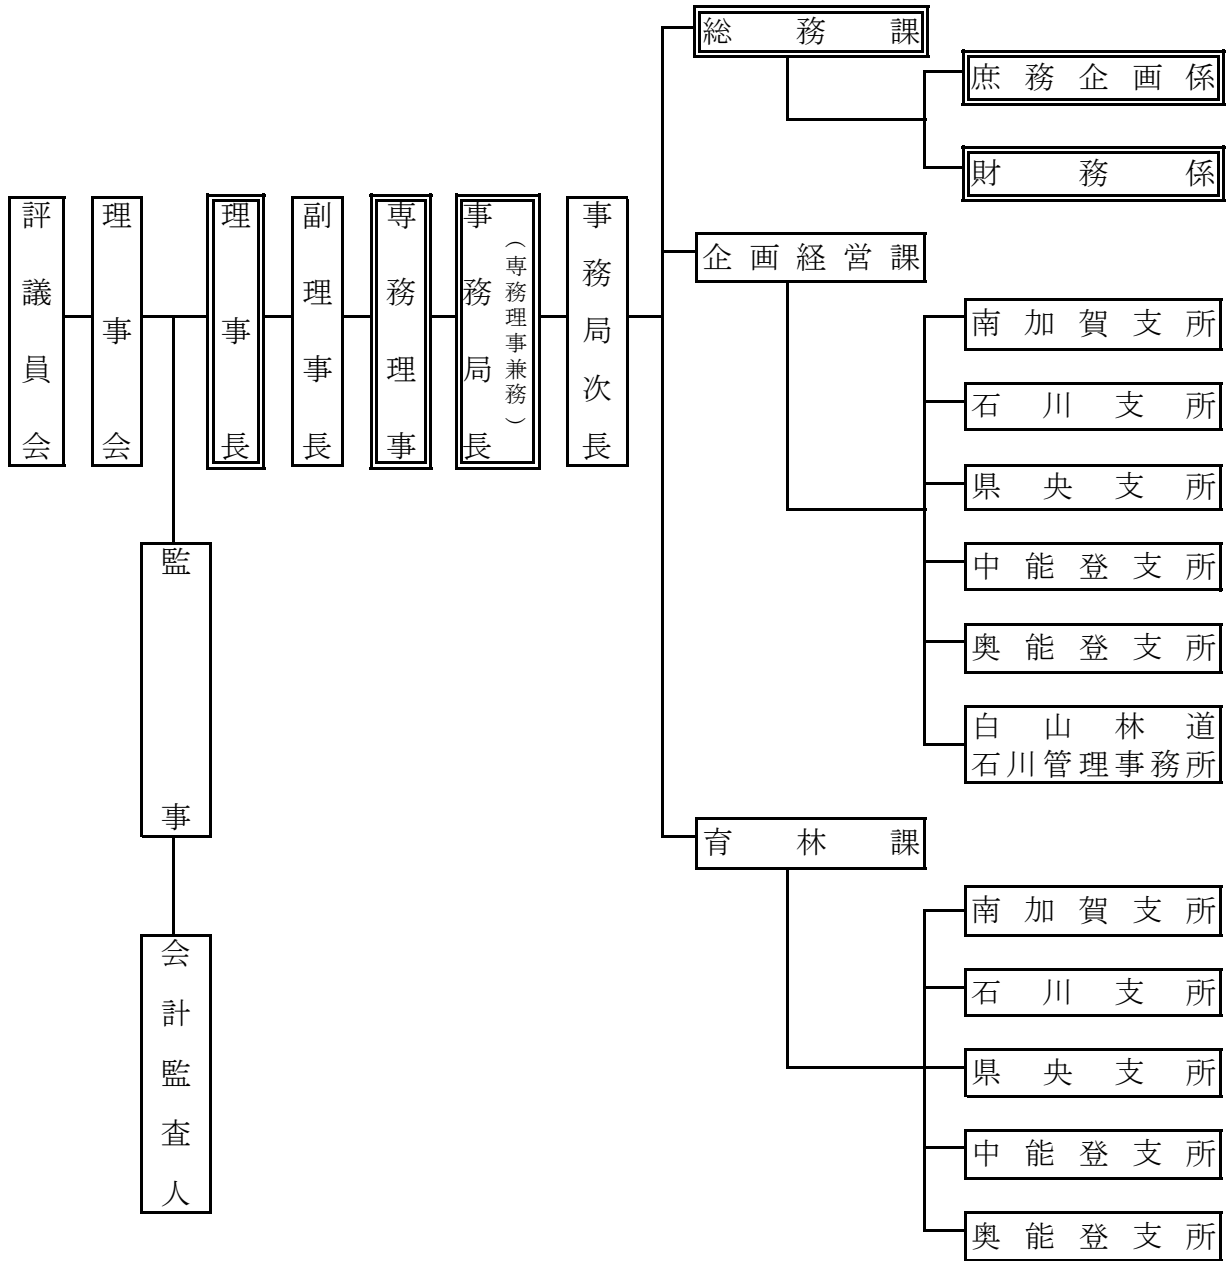

第4 (公財) 石川県林業公社組織図(平成28年4月1日現在)

 は、農業開発公社と兼務