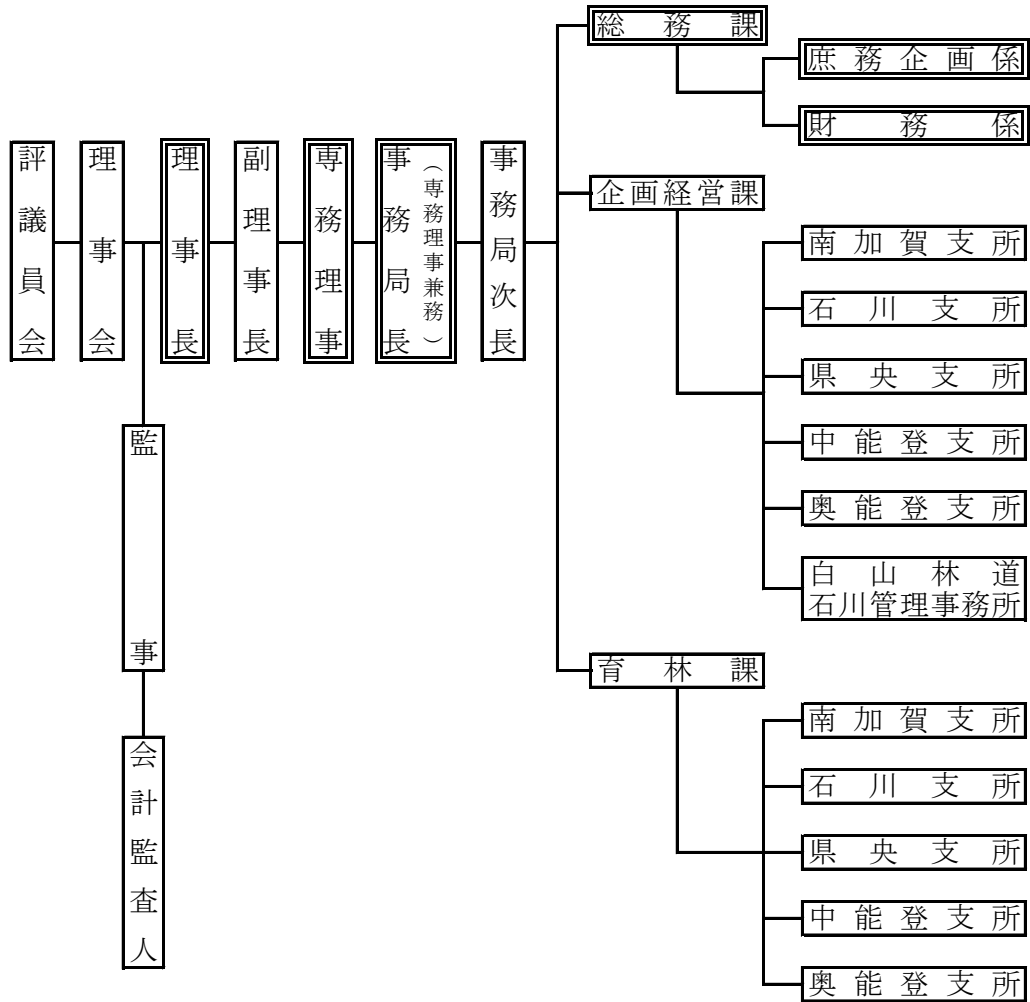

(公財)石川県林業公社組織図(平成30年4月1日現在)

 は、農業開発公社と兼務